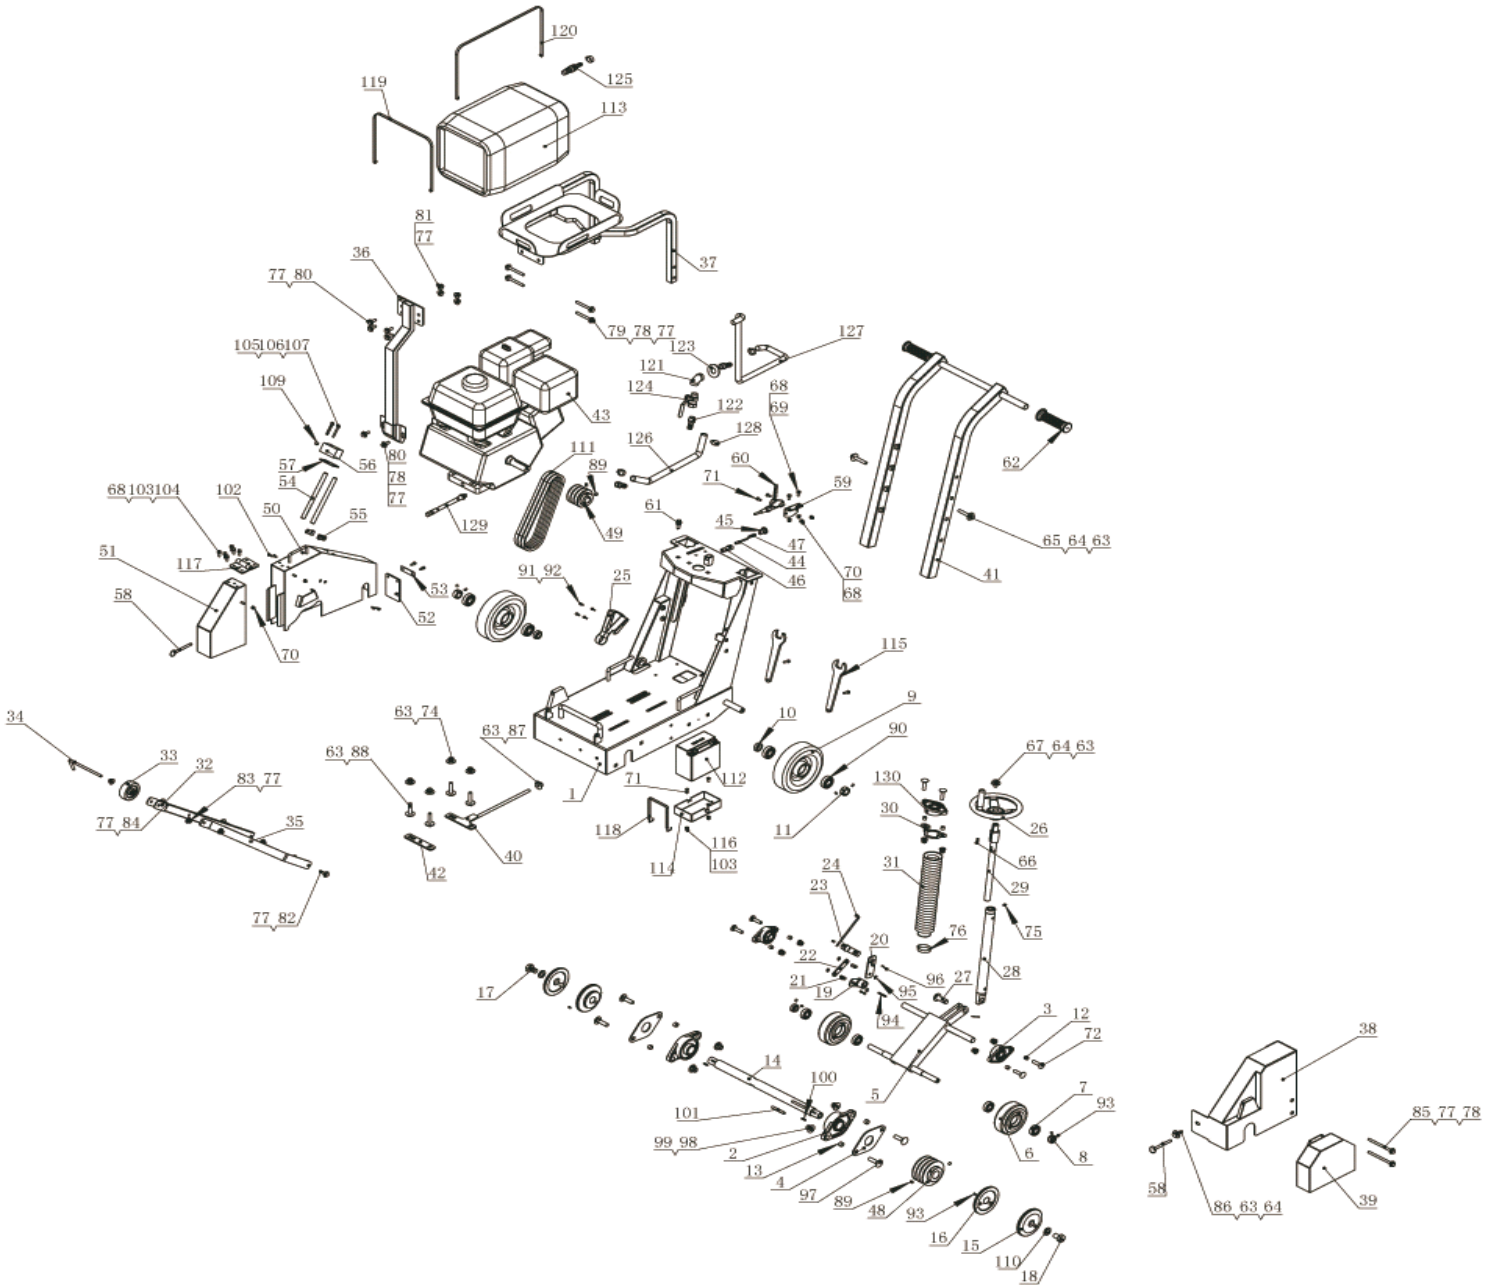

¡ Únete al Equipo MPOWER !

MPOWER

CORTADORA PARA PISO
DE CONCRETO

JC1200M

GUÍA BÁSICA DE PIEZAS
M P O W E R

CORTADORA PARA PISO DE CONCRETO

JC1200M

GUÍA BÁSICA DE PIEZAS

No. CAT.	CODIGO	DESCRIPCION	CANTIDAD
1	CC12-002	CHASIS	1
2	GB/T7180-1995	CHUMACERA SKF FL207	2
3	GB/T7810-1995	CHUMACERA UCFL204	2
4	CC12-038	JUNTA DE CHUMACERA	2
5	CC12-015	ELEVADOR DE LLANTAS DELANTERAS	1
6	CC12031/1200	LLANTAS DELANTERAS	2
7	GB/T276-1994	BALERO 6203-2RS	4
8	CC12-027	SEGURO DE BALERO	2
9	CC12030/1200	LLANTAS TRASERAS	2
10	CC12-025	BUJE	2
11	CC12-024	ANILLO RETENEDOR	2
12	CC12-026	JUNTA	6
13	CC12-039	ESPACIADOR	4
14	CC12032/1200	FLECHA POLEA	1
15	CC12034/1200	SOPORTE DE DISCO EXTERNO	2
16	CC12035/1200	SOPORTE DE DISCO INTERNO	2
17	CC12-037	TORNILLO 5/8-11	1
18	CC12-036	TUERCA 5/8-11	1
19	CC12-017	BISAGRA	1
20	CC12-020	CONECTOR DE BISAGRA B	1
21	CC12-019	PERNO	2
22	CC12-018	CONECTOR DE BISAGRA A	1
23	CC12021/1200	EJE	1
24	CC12022/1200	VARILLA DEL EJE	1
25	CC12023/1200	MARCADOR	1
26	CC12006/1200	VOLANTE DE ELEVACION	1
27	CC12016/1200	PERNO	1
28	CC12014/1200	CUBIERTA EXTERNA DE FLECHA	1
29	CC12007/1200	FLECHA INTERNA	1
30	CC12012/1200	SOPORTE DE FUNDA DEL FUELLE	1
31	CC12013/1200	FUELLE	1
32	CC12051/1200	BRAZO GUIA A	1
33	CC12054/1200	RUEDA DE LA GUIA	1
34	CC12053/1200	GUIA	1
35	CC12052/1200	BRAZO GUIA B	1
36	CC12004/1200	BRAZO DEL SOPORTE BASE TANQUE DE AGUA	1
37	CC12003/1200	SOPORTE BASE TANQUE DE AGUA	1
38	CC12041/1200	CUBIERTA DE LA BANDA	1
39	CC12040/1200	TOLVA PEQUEÑA	1
40	CC12029/1200	SUJETADOR DE MOTOR	1
41	CC12001/1200	MANUBRIO	1
42	CC12-028	SOLERA SUJETADORA A	1
43	190FD-B	MOTOR DE 15HP MPOWER	1
44	CC12010/1200	PERNO DE TOPE	1
45	CC12008/1200	CAPUCHON DEL TOPE	1