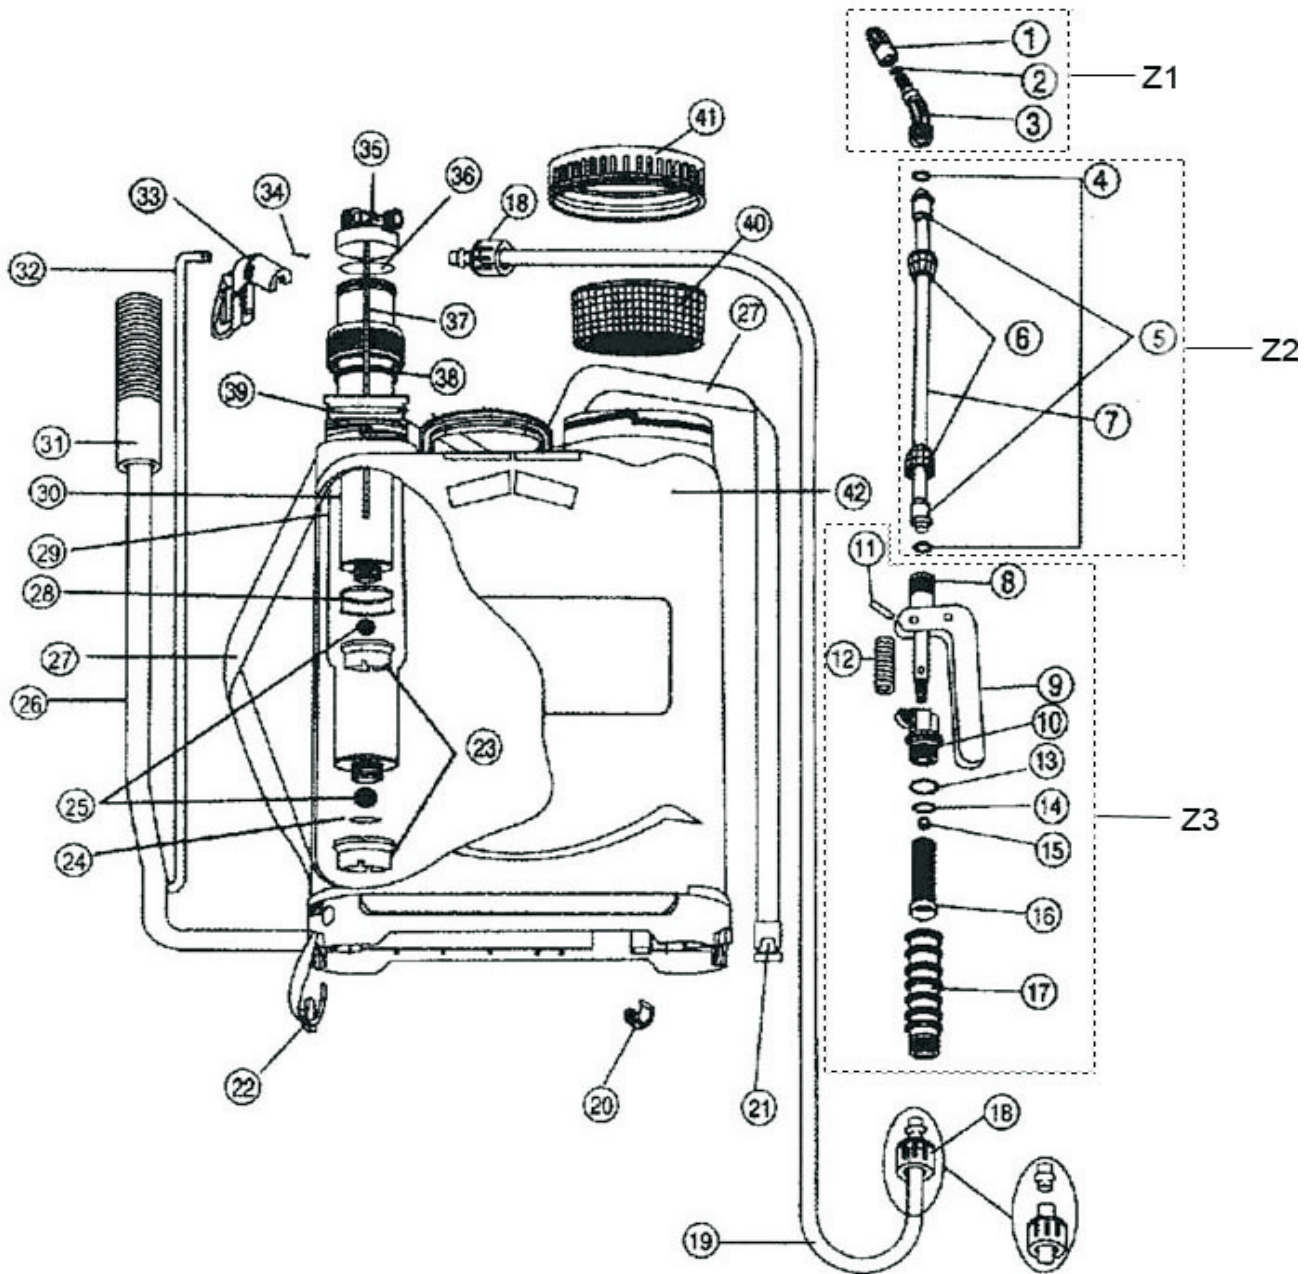

## ASPERSORA MANUAL YS20-1

PARTES QUE VIENEN SOLO EN UN CONJUNTO AGRUPADO, NO DE MANERA INDIVIDUAL O SEPARADA:

Z 1 = PARTES (1,2,3)

Z 5 = PARTES (23 A 25, 28 A 30, 35 A 39)

Z 2 = PARTES (4,5,6,7)

Z 6 = PARTES (26,31)

Z 3 = PARTES (8 A 17)

Z 7 = PARTES (4,13,14,24,36,38,39)

Z 4 = PARTES (18, 19)

REF NO.	PART NO.	ESPAÑOL	QTY
20	10020-3WBS	CLIP SUJETADOR	1
21	10021-3WBS	GANCHO DE HARNES	1
22	10022-3WBS	SUJETADOR DE HARNES	1
27	10027-3WBS	HARNES 1100X38	2
32	10032-3WBS	VIELA	1
33	10033-3WBS	SUJETADOR DE PALANCA Y BIELA	1
34	10034-3WBS	PERNO	2
40	10040-3WBS	FILTRO COLADOR	1
41	10041-3WBS	TAPA TANQUE	1
42	10042-4WBS	TANQUE	1
Z1	Z0001-3WBS	CONJUNTO BOQUILLA	1
PARTES (1,2,3)			
Z2	Z0002-3WBS	CONJUNTO VARILLA DE ROCIADO	1
PARTES (4,5,6,7)			
Z3	Z0003-3WBS	CONJUNTO GATILLO	1
PARTES (8 A 17)			
Z4	Z0004-3WBS	CONJUNTO TUBO DE SALIDA	1
PARTES (18,19)			
Z5	Z0005-3WBS	CONJUNTO BOMBA	1
PARTES (23 A 25,28 A 30,35 A 39)			
Z6	Z0006-3WBS	PALANCA DE BOMBEO	1
PARTES (26,31)			
Z7	Z0007-3WBS	JUEGO DE ORINGS Y SELLOS	1
PARTES (4,13,14,24,36,38,39)			