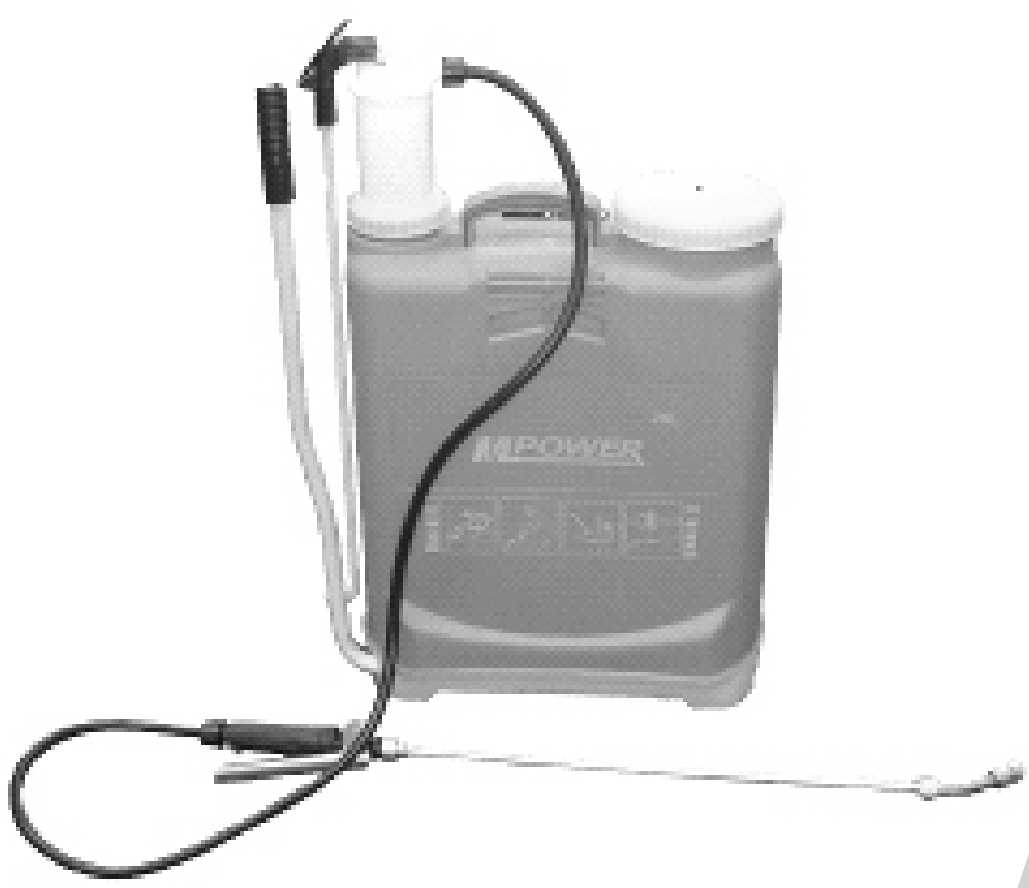

¡ Únete al Equipo MPOWER !

MPOWER

GUÍA BÁSICA DE PIEZAS M P O W E R

ASPERSORA MANUAL YS20-1